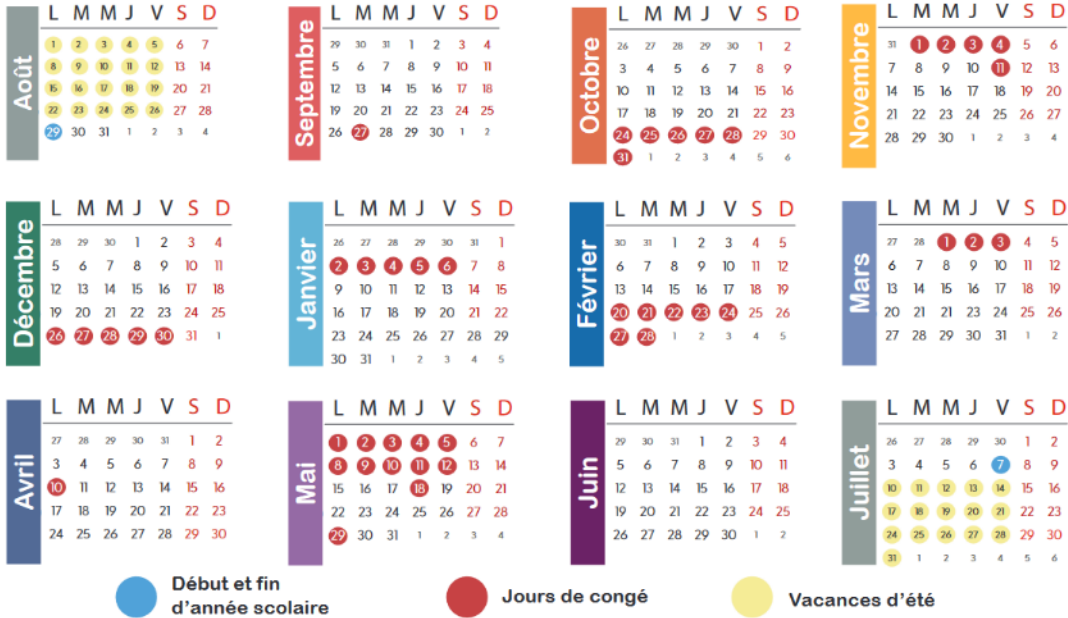

Mise en œuvre de la réforme des rythmes scolaires annuels dès la rentrée scolaire 2022.

# Calendrier scolaire 2022 - 2023